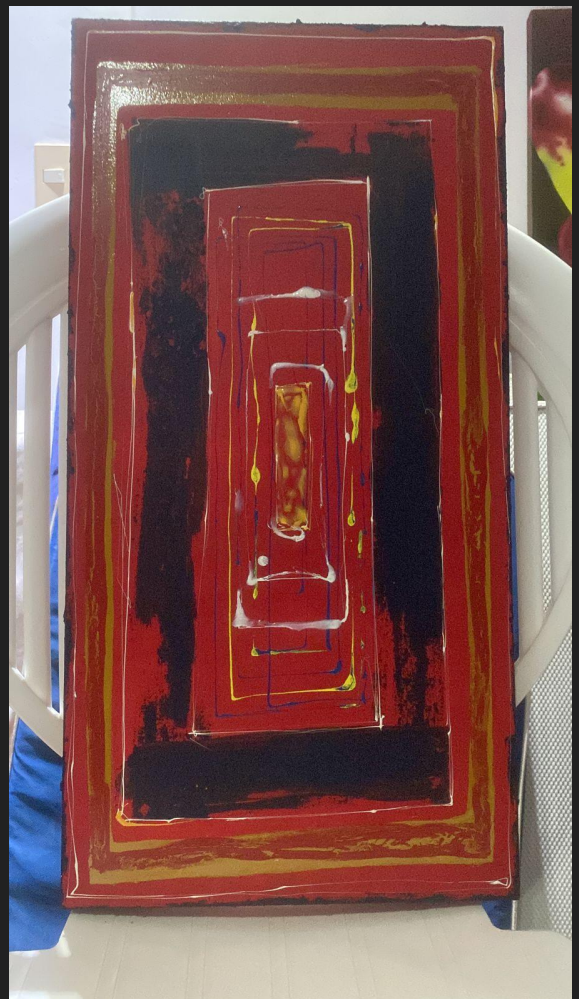

# Monica Toniato

Da série "Portas e Janelas"  
1x1 m - Técnica mista sobre tela  
2015, R\$ 12.000,00

Da série "Segue o Caminho"  
50x50 cm, Técnica mista sobre tela  
2021, R\$ 3.500,00

Da série "Portas e Janelas"  
1x1 m, Técnica mista sobre tela  
2018, R\$ 9.000,00

Da série "Portas e Janelas"  
60x30 cm, Técnica mista sobre tela  
2021, R\$ 1.500,00